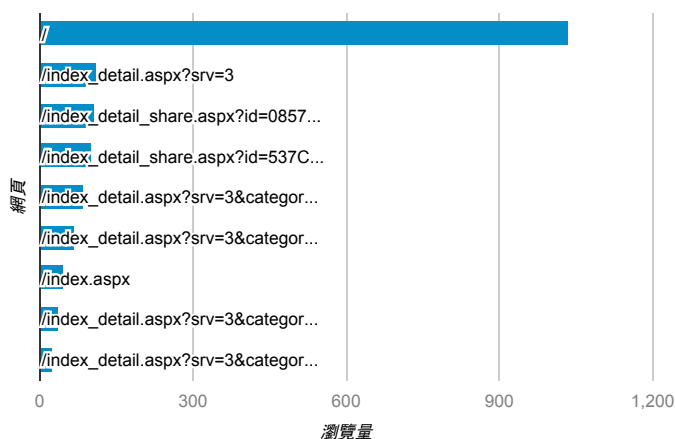

報表03_內容

2015年2月23日 - 2015年3月1日

所有工作階段
100.00%

網頁載入平均需時 (秒)

網頁載入平均需時 (秒)和瀏覽量 (依 網頁 分組)

網頁	網頁載入平均需時 (秒)	瀏覽量
/index_detail_share.aspx?id=0857AE920B259F8E	8.21	108
/index_detail_share.aspx?id=A4275F0115140FA1	8.12	1
/index_detail.aspx?srv=3	4.60	113
/	4.01	1,035
/)	0.00	1
/activity_101-1_game1.aspx	0.00	6
/activity_103-1_game1.aspx	0.00	1
/activity_game01.aspx	0.00	1
/analytics_Summary.aspx	0.00	7
/ePortfolio/tkustudentlink.aspx	0.00	1

網頁載入平均需時 (秒) (依瀏覽器分組)

瀏覽器	網頁載入平均需時 (秒)
Safari	8.88
Android Browser	8.12
Firefox	7.54
Chrome	4.39
Internet Explorer	1.62

瀏覽量 (依網頁分組)

造訪和新造訪率 (依 關鍵字 分組)

關鍵字	工作階段	% 新工作階段
(not provided)	369	81.30%
http://eportfolio.tku.edu.tw/	2	50.00%
有多想要就有多幸福 心得	1	100.00%
社團幹部心得	1	100.00%
書本的危機心得	1	100.00%
殺手 迴光返照的命運心得	1	100.00%
淡大行事曆	1	100.00%
淡大請假	1	100.00%
淡江進步獎	1	100.00%
幹部經驗	1	100.00%